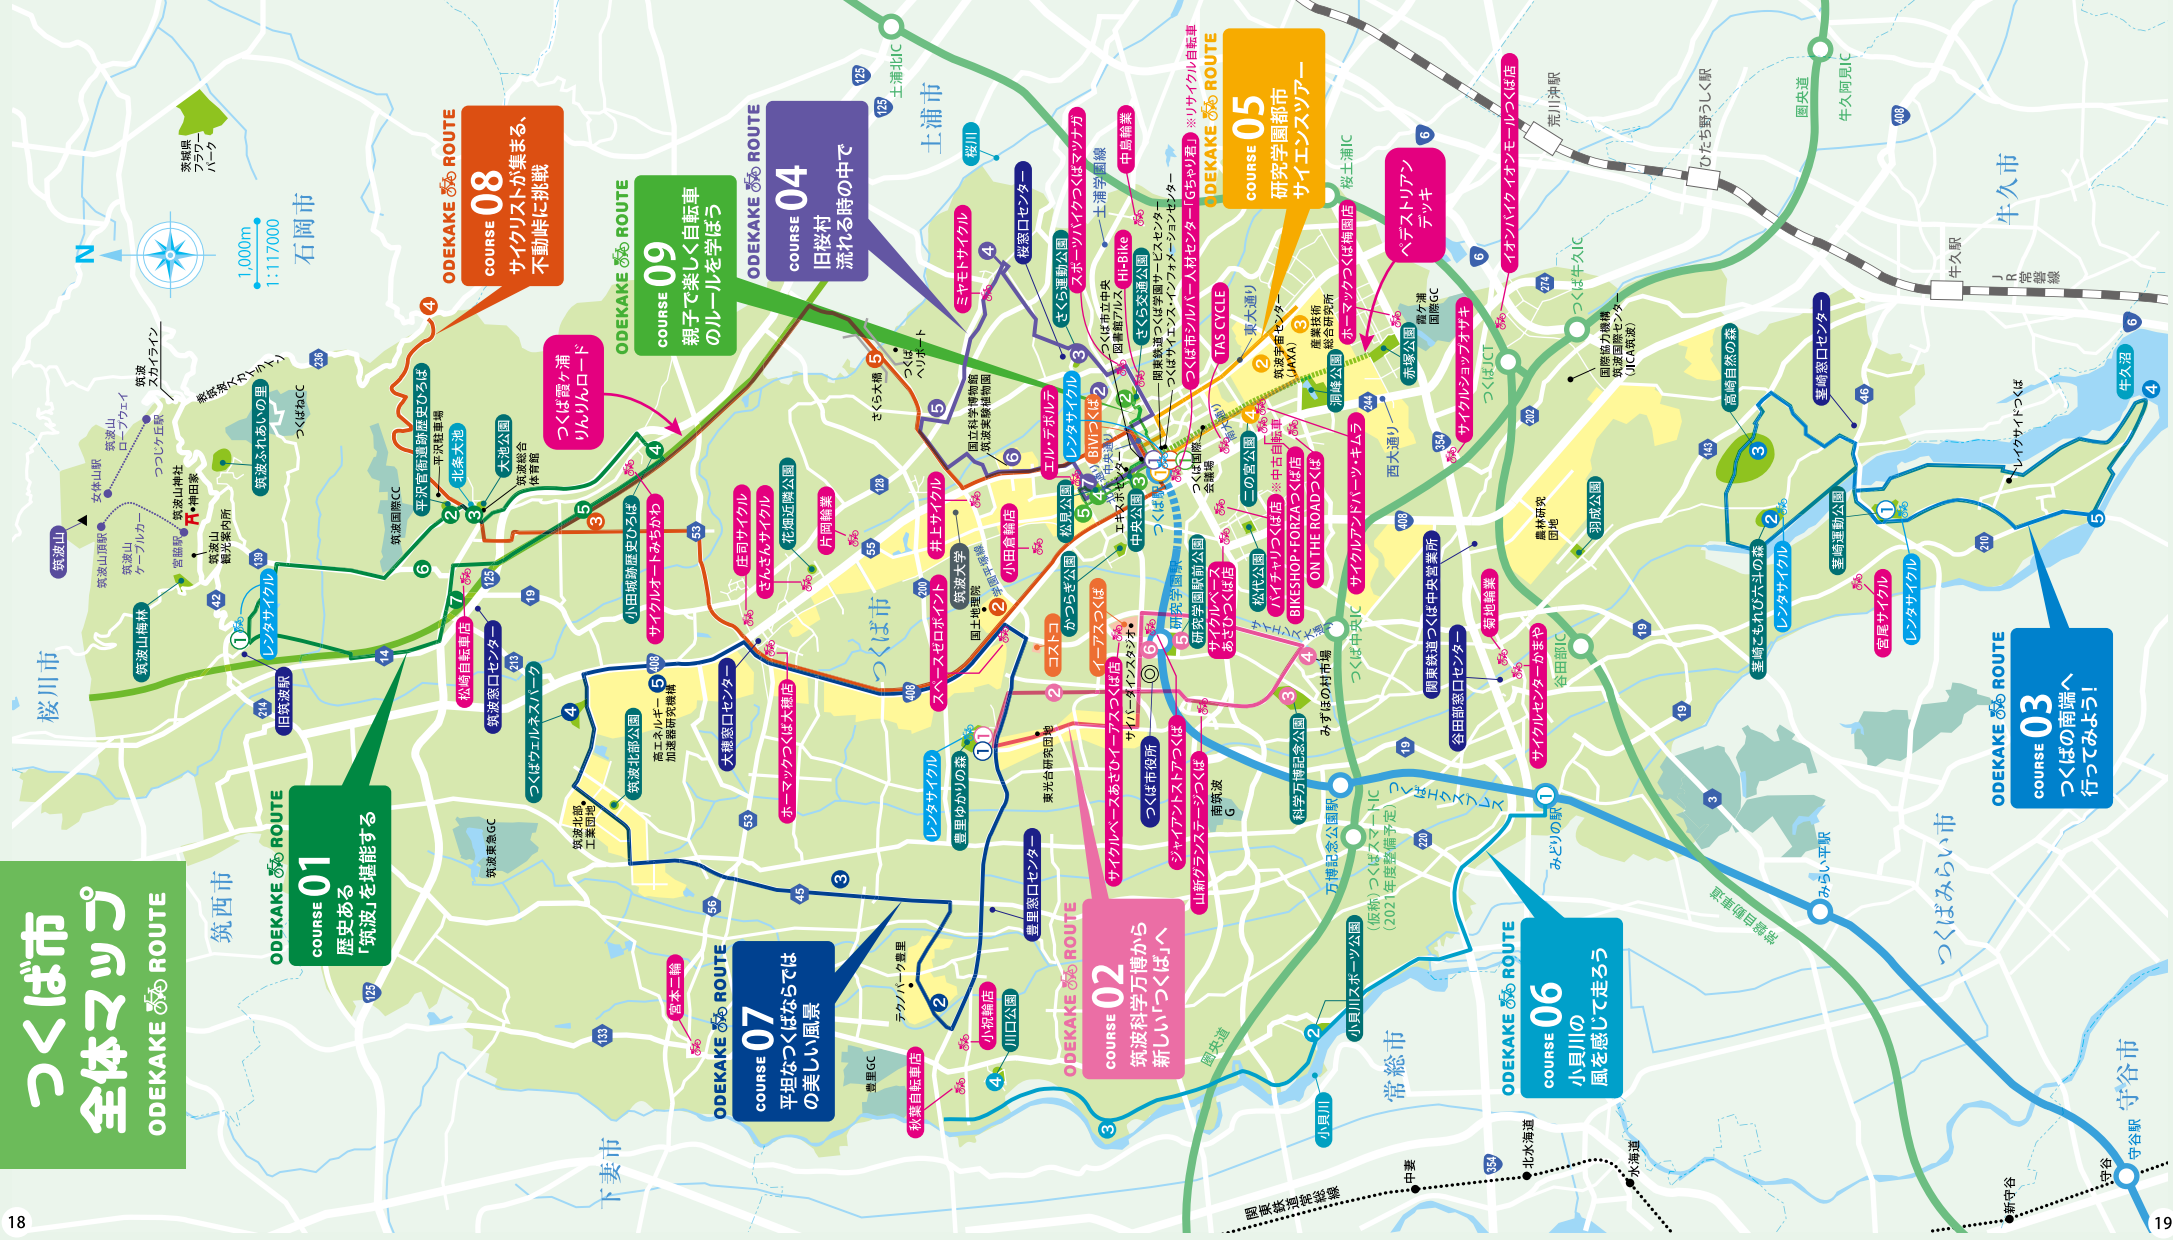

つくば市 全体マップ ODEKAKE ROUTE

COURSE 01
歴史ある「筑波」を堪能する

COURSE 08
サイクリストが集まる、不動産に挑戦

COURSE 09
親子で楽しく自転車のルールを学ぼう

COURSE 07
平坦なつくばならではの美しい風景

COURSE 04
旧桜村 流れる時の中で

COURSE 05
研究学園都市 サイエンスツアー

COURSE 06
小貝川の風を感じて走ろう

COURSE 03
つくばの南端へ行ってみよう!